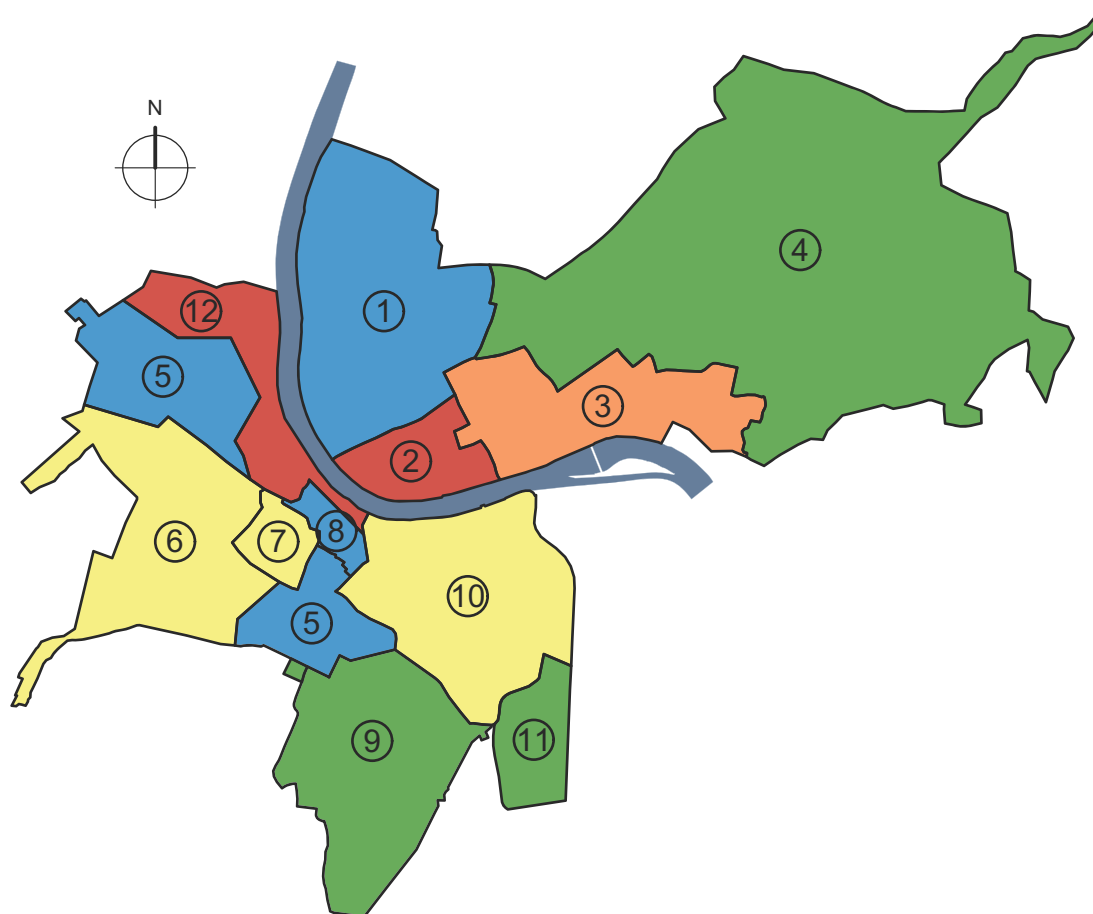

Rayonplan Gebäudemanagement Bau

M. Schuster GM Bau A

M. Georgy Rayon 9
M. Birmelin Rayon 4, 11

T. Thoss GM Bau B

D. Schlönhardt Rayon 2
P. Widmer Rayon 12
F. Roda Theater, BVD

M. Gmür GM Bau C

D. Martaló Rayon 6
A. Häfeli Rayon 7
R. Muff Rayon 10